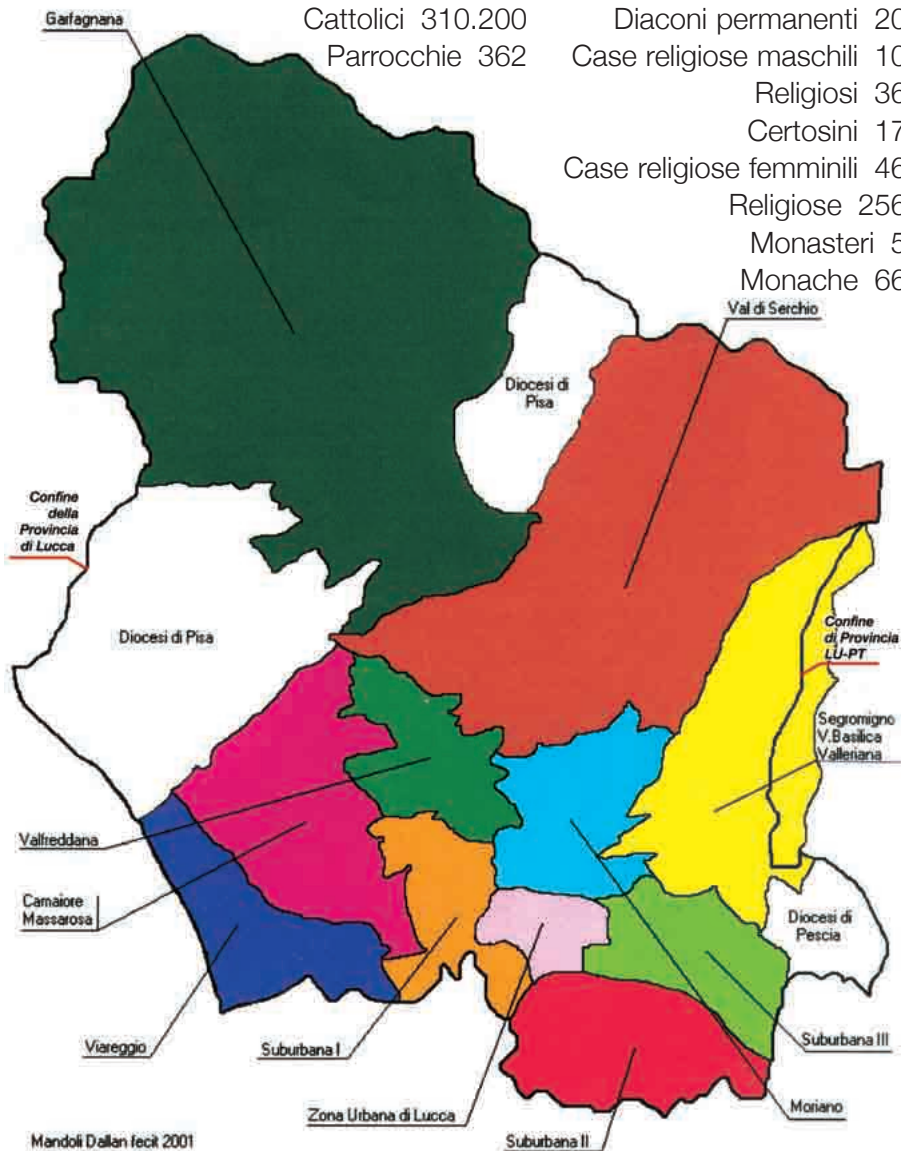

cancelleria@diocesilucca.it

www.diocesilucca.it

L'annuario è aggiornato al 31 maggio 2017

La Chiesa di Lucca

Mappa della Diocesi

Superficie 1.520 kmq
 Abitanti 316.209
 Cattolici 310.200
 Parrocchie 362

Presbiteri diocesani 152
 Presbiteri non incardinati 8
 Diaconi permanenti 20
 Case religiose maschili 10
 Religiosi 36
 Certosini 17
 Case religiose femminili 46
 Religiose 256
 Monasteri 5
 Monache 66